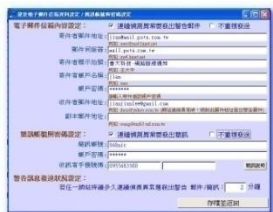

網站連線狀況自動偵測系統

(POTADETECT V7.0)

24小時監控，斷線立即發E-MAIL或簡訊通知
自動偵測網站連線&回應連線狀況

網管人員的必備工具

獨特的簡訊發送功能

詳細的記錄報表

發送e-mail通知

自動線上更新